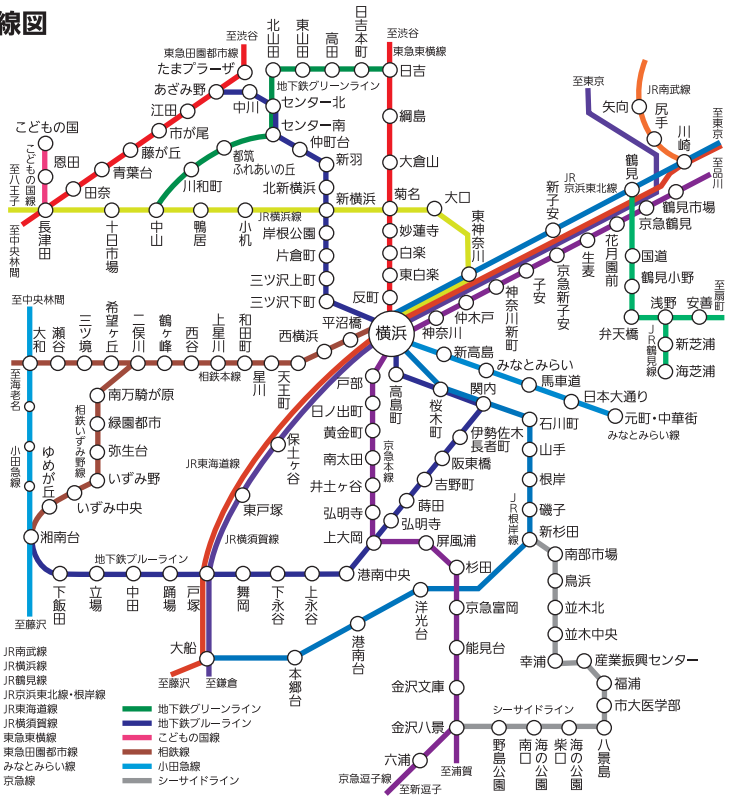

横浜の駅バリアフリー情報

※複数路線が乗り入れる駅は1つの路線のみで掲載している場合があります。
(平成 21 年 10 月現在 (工事等により、現状と異なる場合があります。))

スロープ

エレベーター又は
エスカレーター

多目的
トイレ

おむつ交換台
(大きめシート含む)

オオストマイト
対応トイレ

路線図

東急 東横線

日吉	真	緑	赤	青	黄
綱島	真	緑	赤	青	黄
大倉山	真	緑	赤	青	黄
菊名	真	緑	赤	青	黄
妙蓮寺	真	緑	赤	青	黄
白楽	真	緑	赤	青	黄
東白楽	真	緑	赤	青	黄
反町	真	緑	赤	青	黄
横浜	真	緑	赤	青	黄

東急 田園都市線

たまプラーザ	真	緑	赤	青	黄
あざみ野	真	緑	赤	青	黄
江田	真	緑	赤	青	黄
市が尾	真	緑	赤	青	黄
藤が丘	真	緑	赤	青	黄
青葉台	真	緑	赤	青	黄
田奈	真	緑	赤	青	黄
長津田	真	緑	赤	青	黄

みなとみらい線

新高島	真	緑	赤	青	黄
みなとみらい	真	緑	赤	青	黄
馬車道	真	緑	赤	青	黄
日本大通り	真	緑	赤	青	黄
元町・中華街	真	緑	赤	青	黄

こどもの国線

恩田	真	緑	赤	青	黄
こどもの国	真	緑	赤	青	黄
段差無し					

J R 京浜東北線・根岸線

鶴見	真	緑	赤	青	黄
新子安	真	緑	赤	青	黄
東神奈川	真	緑	赤	青	黄
横浜	真	緑	赤	青	黄
桜木町	真	緑	赤	青	黄
関内	真	緑	赤	青	黄
石川町	真	緑	赤	青	黄
山手	真	緑	赤	青	黄
根岸	真	緑	赤	青	黄
磯子	真	緑	赤	青	黄
新杉田	真	緑	赤	青	黄
洋光台	真	緑	赤	青	黄
港南台	真	緑	赤	青	黄
本郷台	真	緑	赤	青	黄
大船	真	緑	赤	青	黄

京急本線・逗子線

鶴見市場	真	緑	赤	青	黄
京急鶴見	真	緑	赤	青	黄
花月園前	真	緑	赤	青	黄
生麦	真	緑	赤	青	黄
京急新子安	真	緑	赤	青	黄
子安	真	緑	赤	青	黄
神奈川新町	真	緑	赤	青	黄
仲木戸	真	緑	赤	青	黄
神奈川	真	緑	赤	青	黄
横浜	真	緑	赤	青	黄
戸部	真	緑	赤	青	黄
日ノ出町	真	緑	赤	青	黄
黄金町	真	緑	赤	青	黄
南太田	真	緑	赤	青	黄
井土ヶ谷	真	緑	赤	青	黄
弘明寺	真	緑	赤	青	黄
上大岡	真	緑	赤	青	黄
屏風浦	真	緑	赤	青	黄
杉田	真	緑	赤	青	黄
京急富岡	真	緑	赤	青	黄
能見台	真	緑	赤	青	黄
金沢文庫	真	緑	赤	青	黄
金沢八景	真	緑	赤	青	黄
六浦	真	緑	赤	青	黄