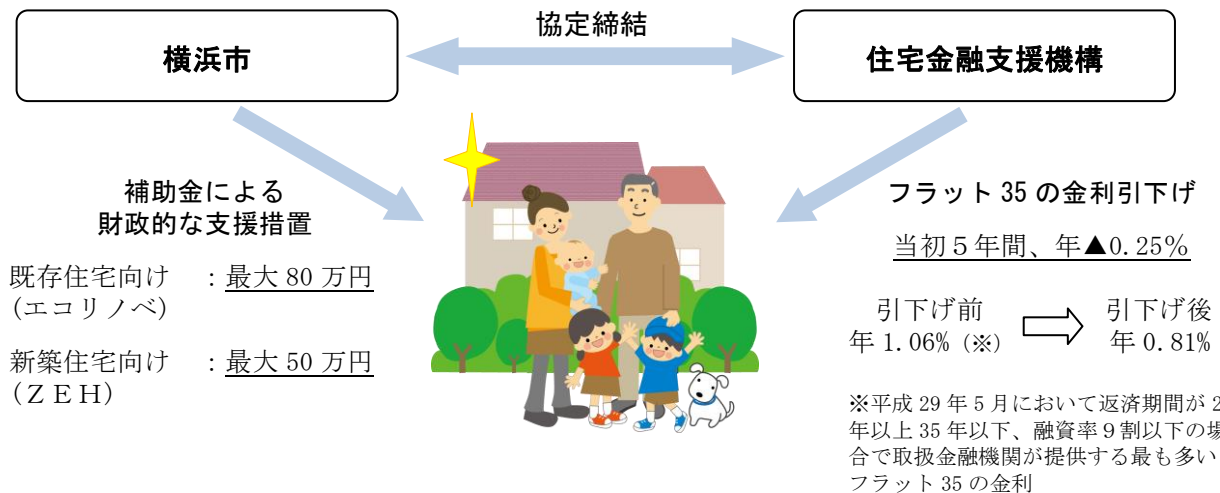

子育て世帯の住宅取得支援に向けて、住宅金融支援機構と協定を締結

～ 省エネ住宅関連の補助制度申請者が「フラット 35 子育て支援型」を利用可能に！ ～

横浜市では、「横浜市子ども・子育て支援事業計画」に基づき、産まれる前から青少年期までの切れ目のない子ども・子育て支援施策を展開しています。

それらの施策に加え、子育て世帯が必要とする良質で魅力的な住宅の取得支援に向けて、**住宅金融支援機構と本日協定を締結**しました。良質な住宅ストックの形成に向けた横浜市の補助制度「横浜市住まいのエコリノベーション（省エネ改修）補助」及び「横浜市 Z E H 普及促進補助」（以下「補助制度」と言う。詳細は別紙参照。）と、住宅金融支援機構が提供する住宅ローン「フラット 35 子育て支援型」の連携により、所定の要件を満たした**補助制度申請者は同住宅ローンの利用対象となり、金利引下げ（当初 5 年間、年▲0.25%）**を受けることができます。

■連携イメージ

■種別・支援内容

種別		①若年子育て世帯による既存住宅の取得	②同居のための住宅取得(新築、既存)	③近居のための住宅取得(新築、既存)
金利引下げ		フラット 35 の金利から年▲0.25%の引下げ(当初5年間)		
取得対象住宅	既存一戸建て住宅(エコリノベ)	○	○	○
	既存共同住宅(エコリノベ)	○	○	○
	新築一戸建て住宅(ZEH)	×	○	○
適用要件	共通	<ul style="list-style-type: none"> ■補助制度申請者であること ■満 15 歳以下の子供と同居し扶養していること(※) 		
	個別	<ul style="list-style-type: none"> ■申請者の年齢が満 50 歳未満であること(※) 	<ul style="list-style-type: none"> ■申請者世帯と、その直系親族世帯が同居すること ■取得住宅の床面積が、一戸建て住宅は 70 m²以上、共同住宅は 50 m²以上であること 	<ul style="list-style-type: none"> ■申請者世帯と、その直系親族世帯が 3 km 以内に居住すること