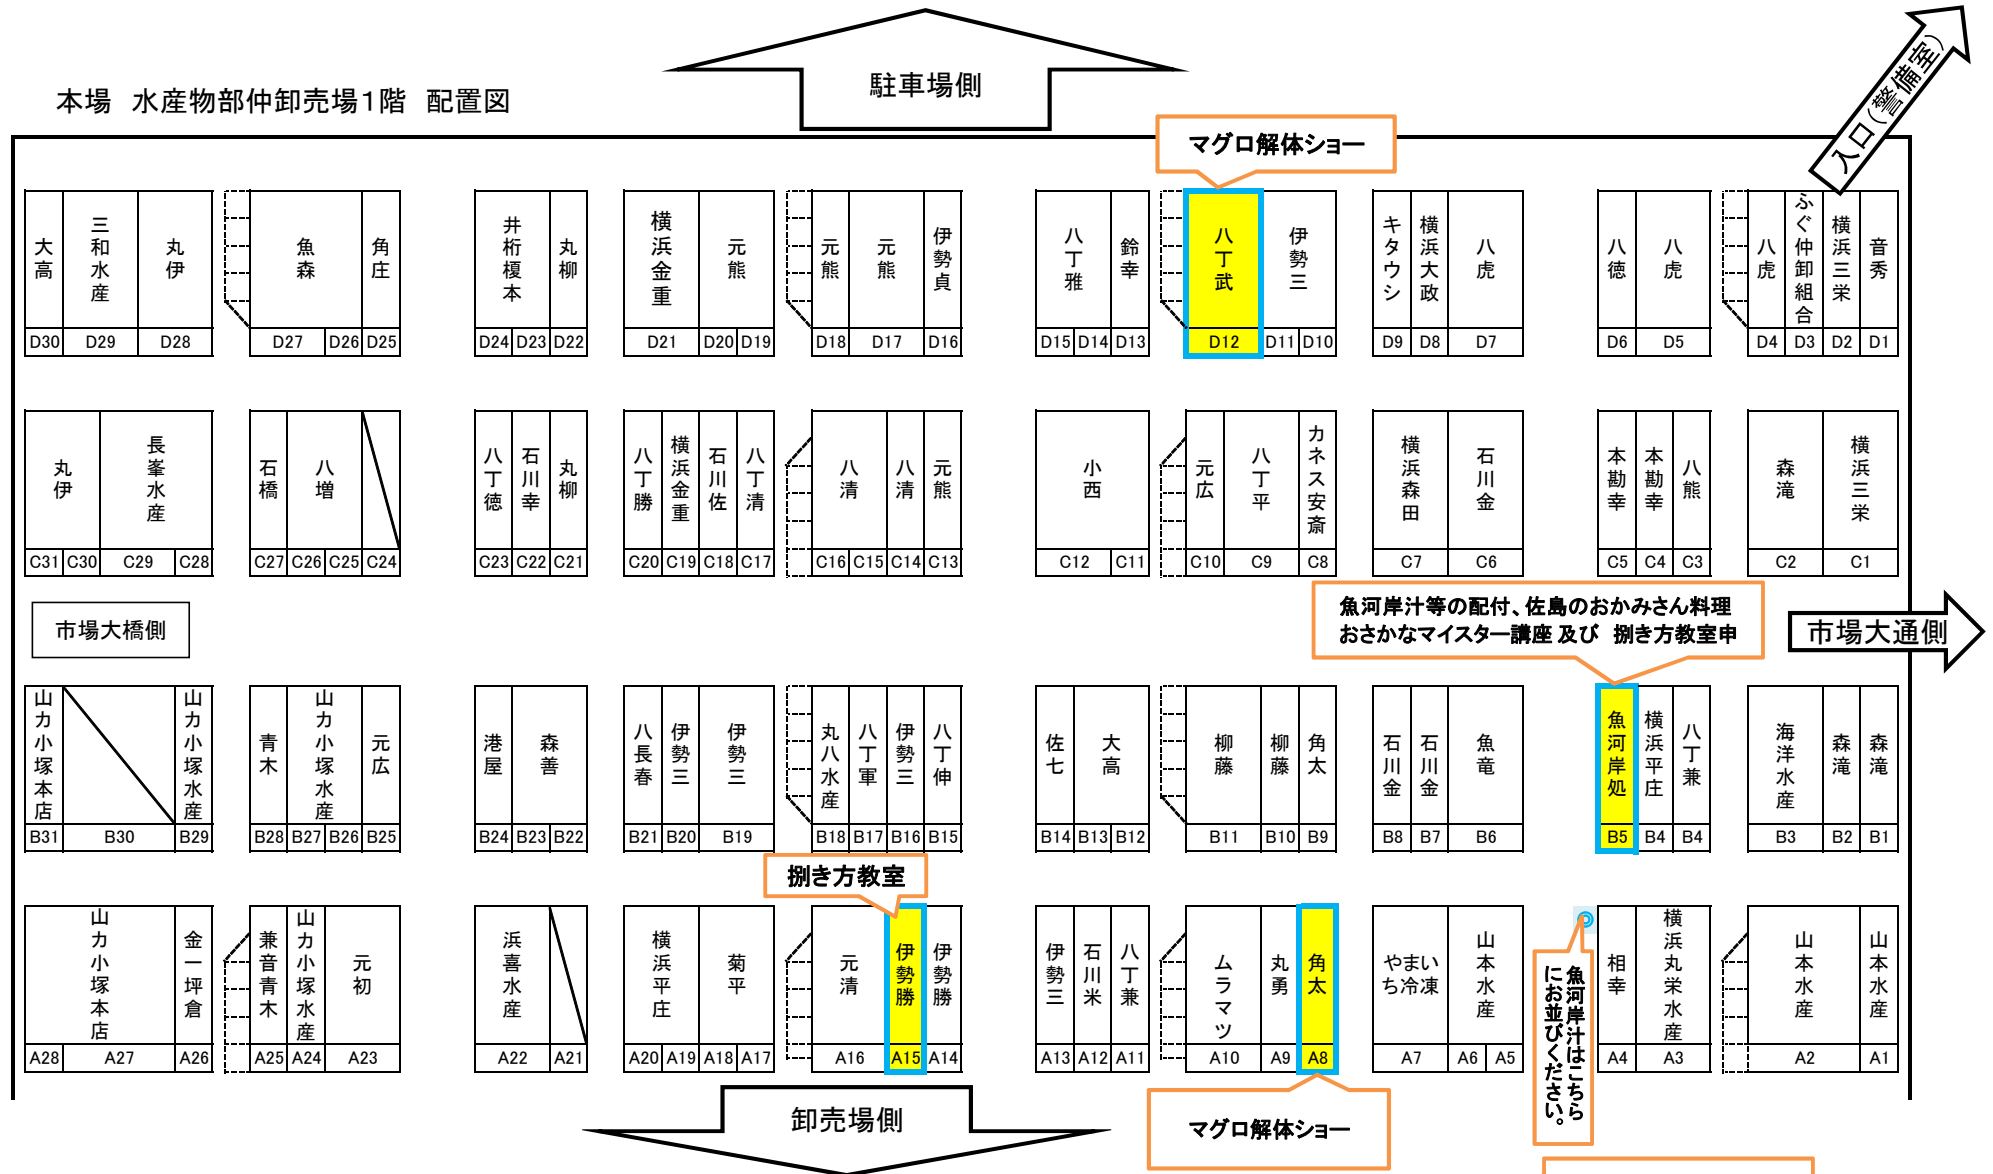

本場 水産物部仲卸売場1階 配置図

大高	三和水産	丸伊
D30	D29	D28

魚森	角庄	
D27	D26	D25

井桁榎本	丸柳	
D24	D23	D22

横浜金重	元熊	
D21	D20	D19

元熊	元熊	伊勢貞
D18	D17	D16

八丁雅	鈴幸	
D15	D14	D13

八丁武	伊勢三	
D12	D11	D10

小西	
C12	C11

元広	八丁平	カネス安齋
C10	C9	C8

横浜森田	石川金
C7	C6

本勘幸	本勘幸	八熊
C5	C4	C3

森滝	横浜三栄
C2	C1

市場大橋側

山力小塚本店	山力小塚水産	
B31	B30	B29

青木	山力小塚水産	元広	
B28	B27	B26	B25

港屋	森善	
B24	B23	B22

八長春	伊勢三	伊勢三
B21	B20	B19

丸八水産	八丁軍	伊勢三	八丁伸
B18	B17	B16	B15

佐七	大高	
B14	B13	B12

柳藤	柳藤	角太
B11	B10	B9

石川金	石川金	魚竜
B8	B7	B6

魚河岸処	横浜平庄	八丁兼
B5	B4	B4

海洋水産	森滝	森滝
B3	B2	B1

相幸	横浜丸栄水産
A4	A3

山本水産	山本水産
A2	A1

魚河岸汁はこちらにお並びください。