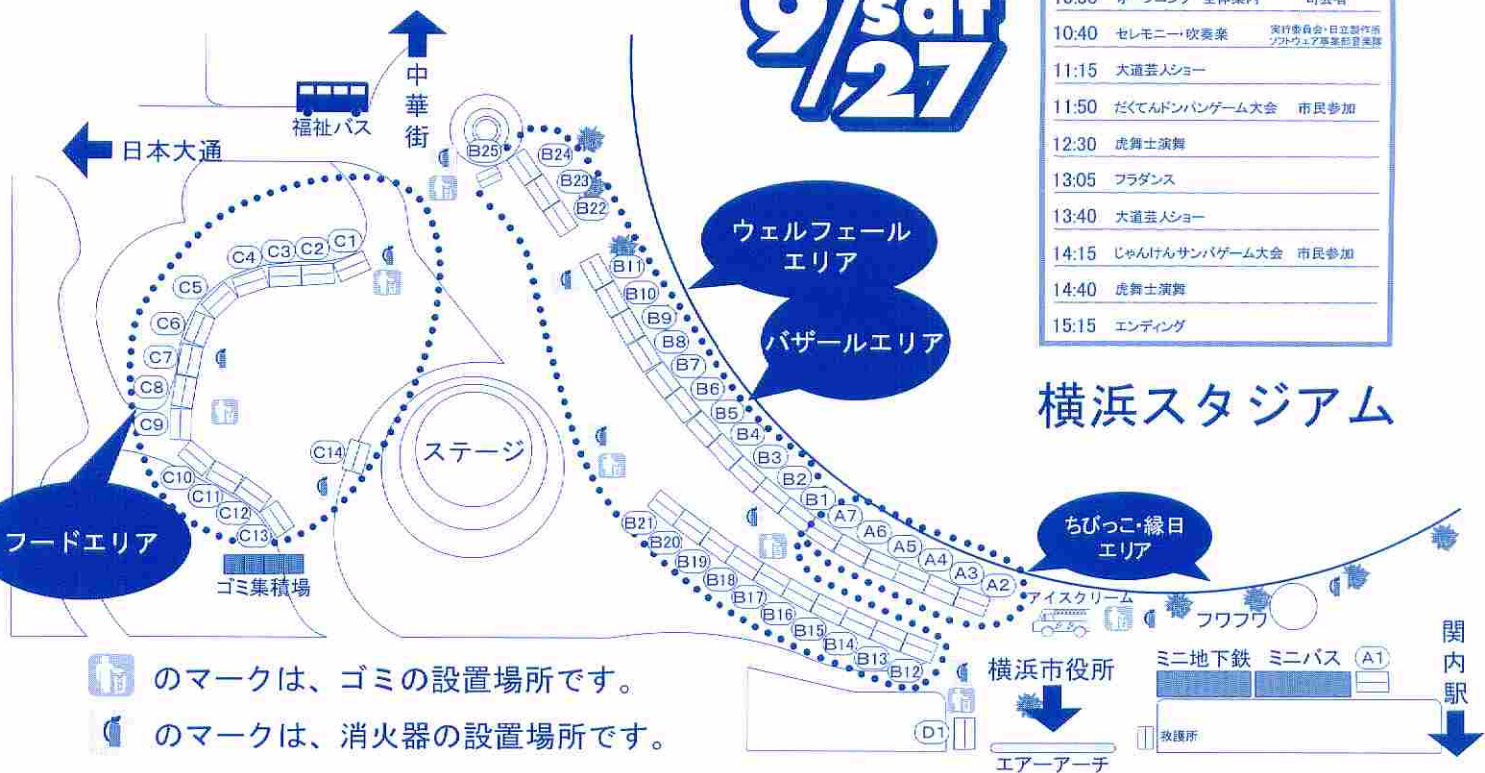

勤労者の力で元気なヨコハマをつくろう

2009 横濱開港150周年

主催：ヨコハマ wai! wai! フェスタ 2008実行委員会
後援：横浜市経済観光局・連合神奈川・神奈川県労福協・横浜市社会福祉協議会・横浜市青少年育成協会・神奈川新聞社
協賛：中央労働金庫神奈川県本部・全労済神奈川県本部・横浜労福協協力会

ヨコハマwai!wai!フェスタ

2008

9/sat 27

ステージイベント		
10:30	オープニング 全体案内	司会者
10:40	セレモニー・演奏会	実行委員会・日立製作所 フコク生命東京海上日動
11:15	大道芸人ショー	
11:50	だくてんドンパンゲーム大会	市民参加
12:30	虎舞士演舞	
13:05	フラダンス	
13:40	大道芸人ショー	
14:15	じゃんけんサンパゲーム大会	市民参加
14:40	虎舞士演舞	
15:15	エンディング	

のマークは、ゴミの設置場所です。
 のマークは、消火器の設置場所です。

出店テント一覧

フードエリア タンク田中・田中	A1	カンパッチ販売	横浜交通労組	B1	まんじゅう・お菓子等の販売	万葉倶楽部(株)
	A2	スーパーボール&ヨーヨーすくい	情報労連	B2	カレー・ドリンク販売	英一番館(株)
	A3	ピン立て	東部	B3	野菜・オーガニック製品、カチ割り氷	㈱サクラメント
	A4	射的	日産労組横浜支部	B4	サングラス・カネ付風呂・健康食品・コンタクト洗浄液等の販売	㈱メガネスーパー
	A5	くじ引き	なぎさ	B5	G30PR	横浜市(資源循環局)
	A6	子供向ゲーム	戸塚	B6	住宅相談室	(株)グリック
	A7	コンピューターゲーム	(株)セントラルクリエイト	B7	アイマスクによる歩行、料理体験	横浜市社会福祉協議会
フードエリア	C1	焼きそば・フランクフルト	ガールスカウト横浜市連絡協議会	B8	障がい者のガイドヘルパー	さわやか練習会
	C2	焼鳥・ビール	麒麟ビール労組	B9	福祉コーナー事務局	かるがも会
	C3	牛串	日立労組ソフト支部	B10	活動・事業内容の紹介	まどか工房
	C4	カレーライス・ペットボトル	横浜水道労組	B11	PR活動	神奈川子ども未来ファンド
	C5	磯辺焼き・ソフトドリンク	西部	B12	青森県横浜町物産販売	自治労横浜
	C6	おでん	横浜市教職員組合	B13	あげパン・ジュース・ビール販売	自治労横浜学校給食支部
	C7	ポテトフライ	日本ビクター労組横浜支部	B14	手作りクッキー・アクセサリー・もつ煮	運輸労連
	C8	綿菓子	北部	B15	飲物	ワークピア横浜
	C9	餅焼き・豚汁	北部	B16	物品販売	富士シティオ労組
	C10	フランクフルト	三菱重工労組横製支部	B17	150万本植樹行動PR	横浜市(環境創造局)
	C11	焼鳥	西南	B18	㈱横浜市緑の協会PR	㈱横浜市緑の協会
	C12	もつ焼き	JFEスチール京浜労組	B19	衣料品・雑貨	横浜パイロットクラブ
	C13	飲物	JPU横浜南地方支部	B20	中華街のおみやげ	(株)四五六菜館
	C14	実行委員会本部		B21	横浜労福協協力会PR	横浜労福協協力会
D1	何でも相談コーナー ホットドック・アイスクリーム移動販売車	連合・県労福協・労金・全労済 (株)うさぎ堂	B22	開港150周年:ストラックアウト		
			B23	開港150周年:キックターゲット		
			B24	開港150周年:フリフリバトルラリー		
			B25	開港150周年:入場券前売り販売	横浜開港150周年協会	