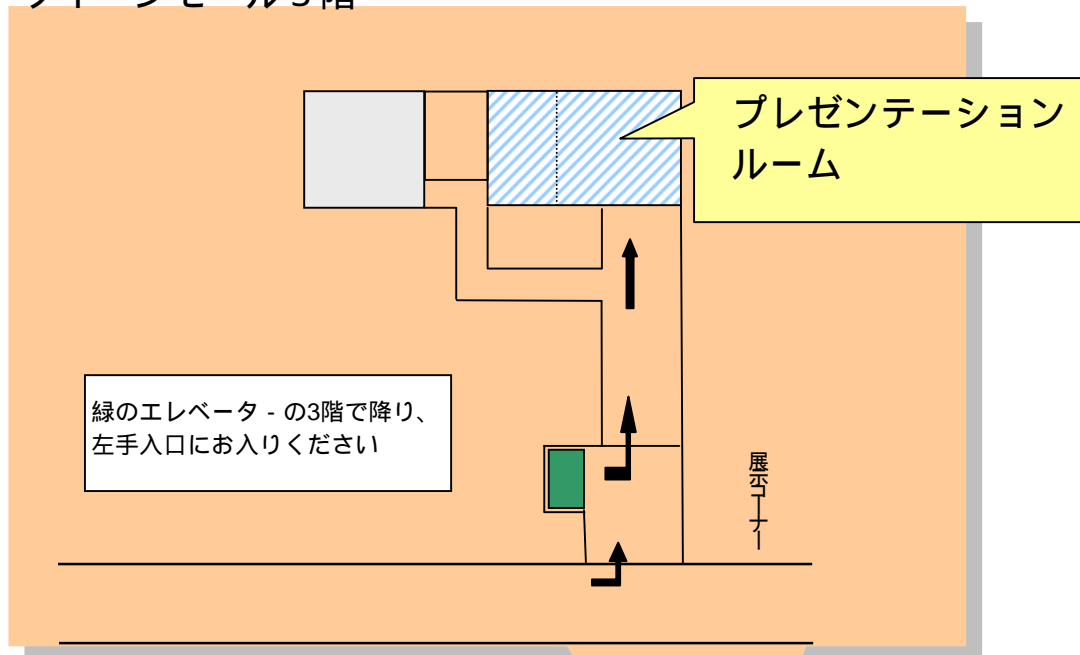

<交通のご案内>

- 電車：① JR 桜木町駅（京浜東北線・根岸線、横浜線）より徒歩 10 分
② 横浜市営地下鉄線 桜木町駅より徒歩 10 分
③ みなとみらい線 みなとみらい駅より徒歩 3 分

クイーンモール3階

クイーンモール2階