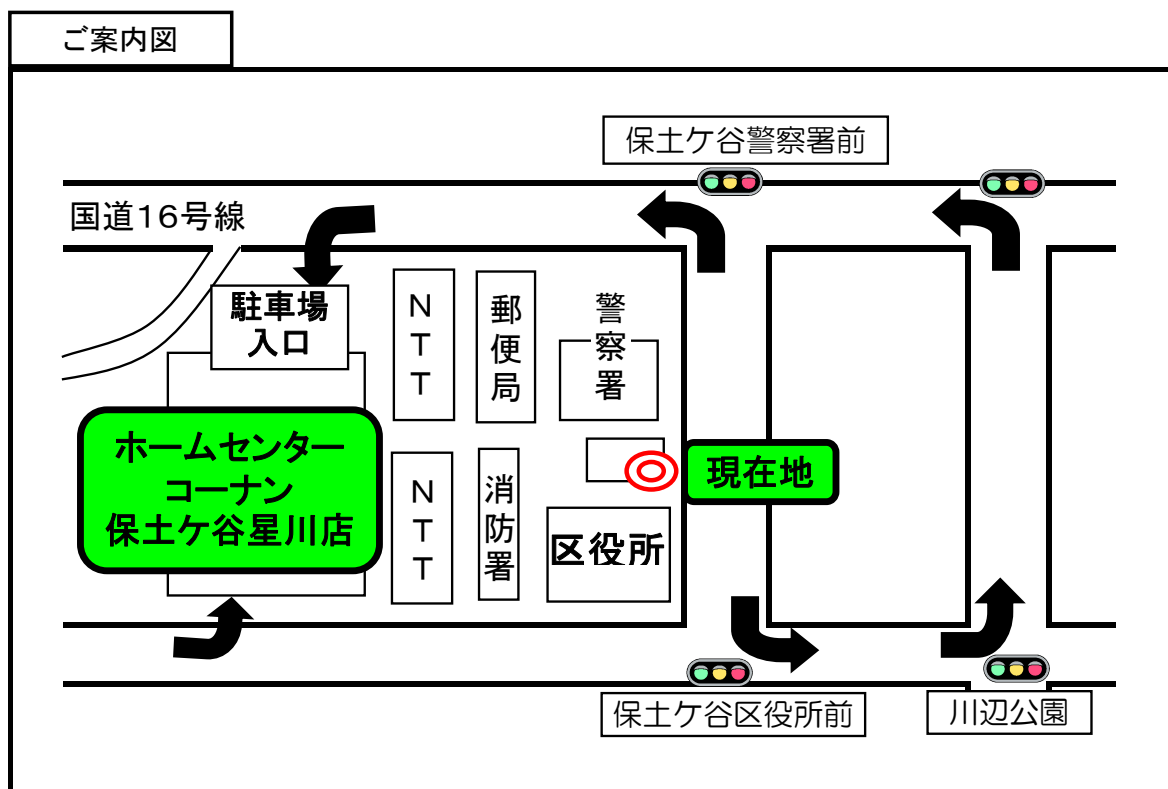

区役所 別館 駐車場 一部閉鎖のお知らせ および ホームセンター コーナン保土ヶ谷星川店 駐車場 ご案内図

保土ヶ谷区役所 駐車場ご利用の区民の皆様にご案内いたします。

別館駐車場は、工事のため、下記の期間中、一部閉鎖させていただきます。
閉鎖中、本館・別館駐車場が混雑している場合は、ホームセンター コーナン
保土ヶ谷星川店様のご協力により、同店の駐車場もご利用いただくことができ
ますので、ご案内申し上げます。

なお、同店駐車場は、平日・土曜午前9時30分開店、駐車料金無料となっております。

区役所駐車場をご利用のみなさまには大変ご不便をおかけいたしますが、
何卒よろしく願いいたします。

区役所 別館 駐車場を一部閉鎖する期間

平成30年2月6日(火)～平成30年3月17日(土)(予定)

庁舎管理者