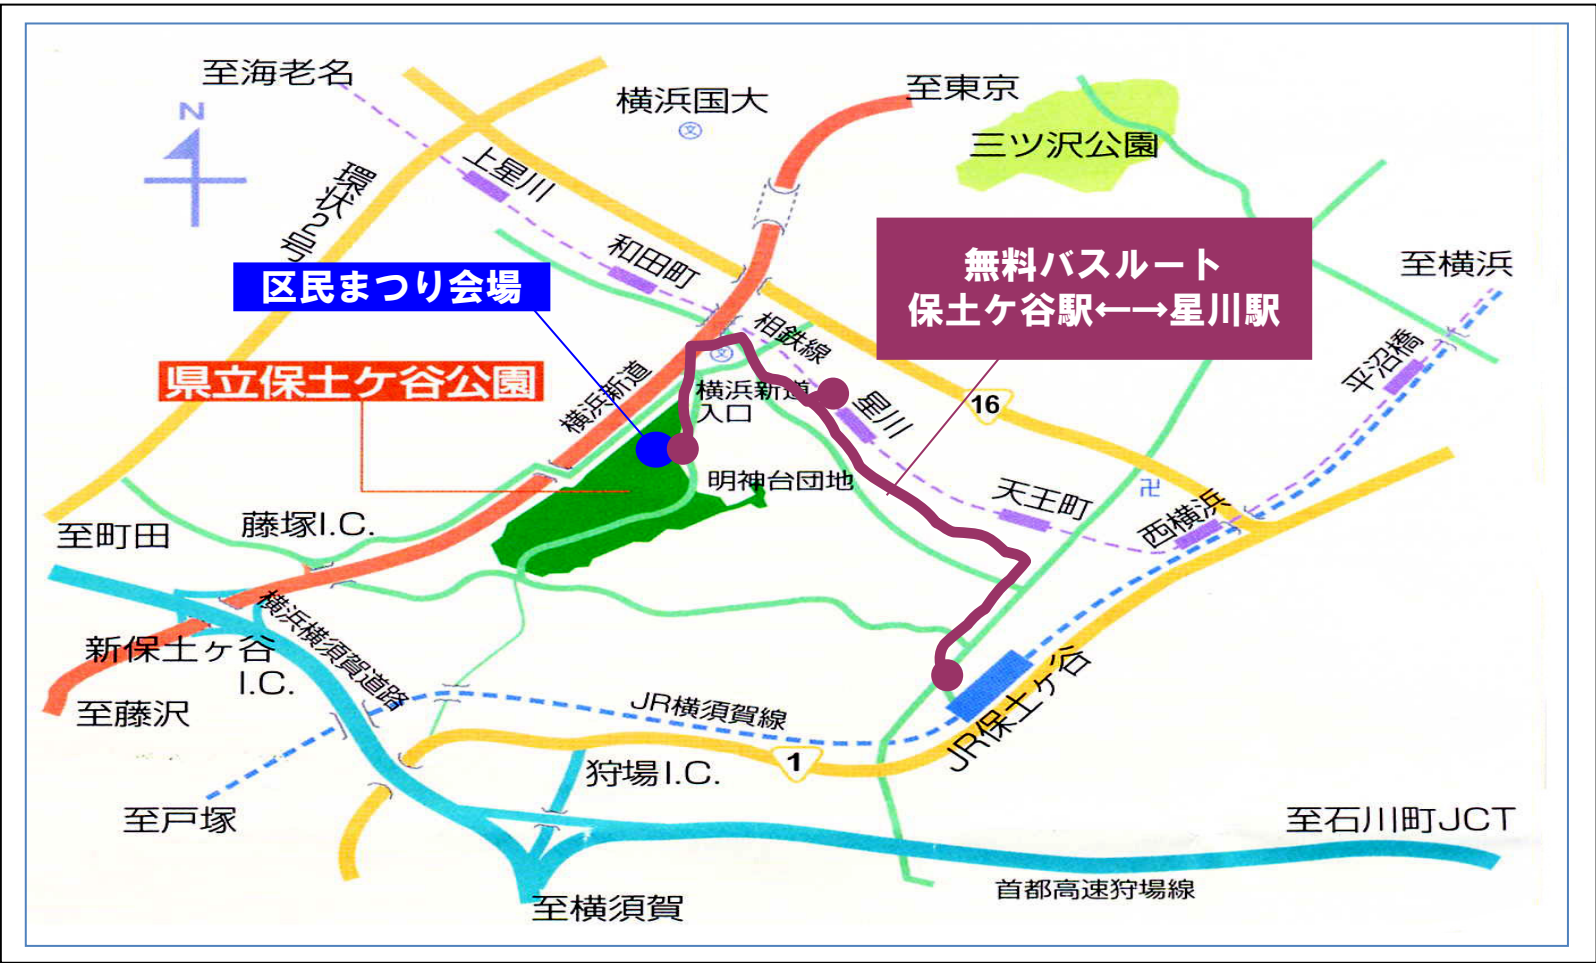

無料バスルート

時刻表 平成29年10月14日

保土ヶ谷駅発

9	01	12	20	30	40	52
10	00	20	35	40		
11	01	12	20	40	53	
12	00	20	40			
13	00	20	40			
14	00	20	40			
15						

星川駅発

9	01	10	20	22	30	40	50
10	00	02	10	20	30	37	45 50
11	00	10	20	22	30	40	50
12	01	03	10	20	30	40	50
13	00	10	21	30	40	50	
14	00	10	25	30	40	50	
15							

○印は星川駅発

保土ヶ谷公園発

9	10	20	32	40	50	
10	00	10	12	20	30	40 50
11	00	10	20	30	32	40 50
12	00	10	20	30	40	50
13	00	11	20	30	40	50
14	00	15	20	35	40	50
15	00	10	20	25	30	35 40

○印は星川駅終点

無印は星川駅経由保土ヶ谷駅ゆき

！注意！
荒天の場合翌15日(日)に順延。