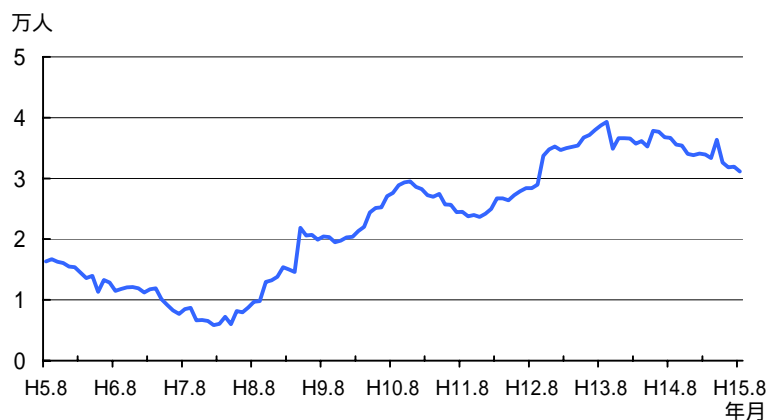

2 世帯数及び人口の推移

区 分	世 帯 数	人 口
9年10月1日	1,300,794	3,339,594
10年10月1日	1,327,406	3,368,939
11年10月1日	1,351,166	3,392,937
12年10月1日	1,370,346	3,426,651
13年10月1日	1,400,851	3,461,545
14年8月1日	1,430,331	3,493,210
15年3月1日	1,439,144	3,504,530
15年4月1日	1,444,360	3,507,157
15年5月1日	1,454,065	3,519,103
15年6月1日	1,456,202	3,521,543
15年7月1日	1,457,531	3,523,065

人口の対前年同月増加数の推移

* 世帯数と人口は、総務省公表の国勢調査結果を基礎として住民基本台帳法、外国人登録法及び戸籍法の定める届出等の増減を加減して推計したものです。

* 平成12年10月1日の世帯数と人口は、国勢調査結果(確定数)です。

* 市域面積は、平成15年3月14日現在の本市数値で、小数第3位を四捨五入しています。