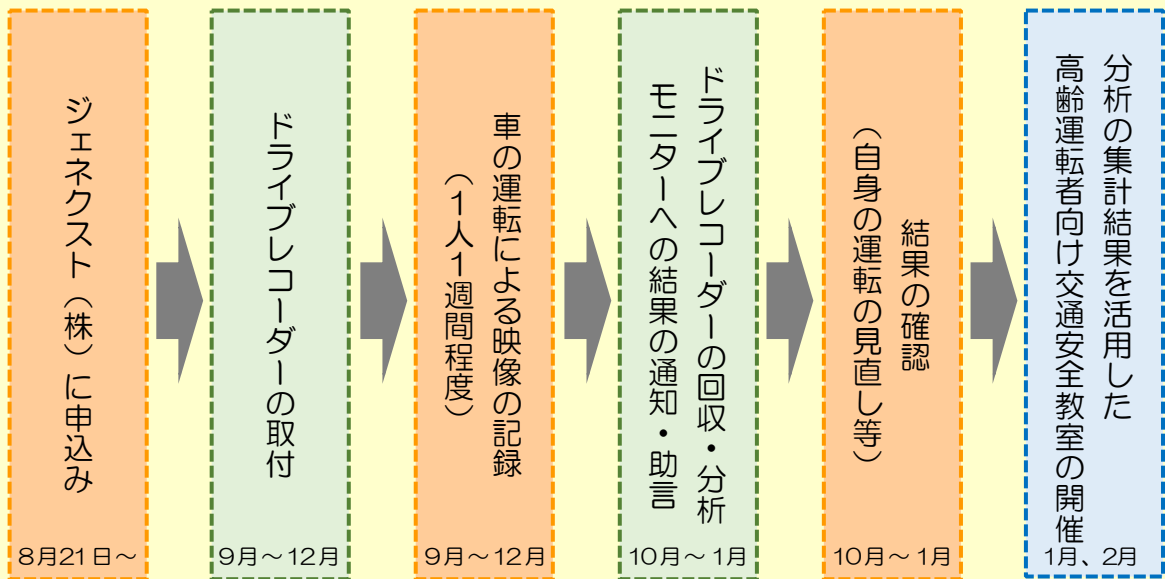

ドライブレコーダーとは？

自動車のフロントガラス上部 20%以内に取り付け、自動車の前方の映像を記録する装置です。

1 交通安全教室の日時・場所

A日程 1月11日（木） 14時30分から15時30分まで

B日程 2月1日（木） 14時30分から15時30分まで

@開港記念会館9号会議室（中区本町1丁目6番地 会場案内図は裏面参照）

※ 両日とも内容は同じですので、どちらか1回参加してください。

2 交通安全教室の内容

市内運転者（65歳以上）の運転記録映像や、映像の分析結果を活用した運転者向けの交通安全教室

3 参加条件（先着40名）

自家用車にドライブレコーダーを取り付け、運転記録映像の収集にご協力いただける65歳以上の方

※ 運転記録映像については、交通安全教室に使用する場合があります。

4 ドライブレコーダー取付期間

9月から12月の間の1週間（※ジェネクスト株式会社が取付期間を決定）

5 申込みから交通安全教室までの流れ

裏面参照

申込先（8月21日より受付開始）先着40名

ジェネクスト株式会社

Tel：045-594-9366 FAX：045-594-9368

必要事項：住所、氏名、生年月日、電話番号

交通安全教室までの流れ

会場案内図

開港記念会館 9号会議室

中区本町1丁目6番地
Tel: 045-201-0708

最寄り駅

みなとみらい線 日本大通り駅
JR京浜東北線 関内駅
横浜市営地下鉄 関内駅

ジェネクスト株式会社概要

ドライブレコーダーの交通事故解析や交通安全分析を行っている市内企業です。

ドライブレコーダーの映像及び画像を、交通事故における過失割合等を詳細に分析・解析し、交通事故当事者の意見・権利主張の手助け、車両の運行状況の管理、運転者の運転特性の把握に活用します。