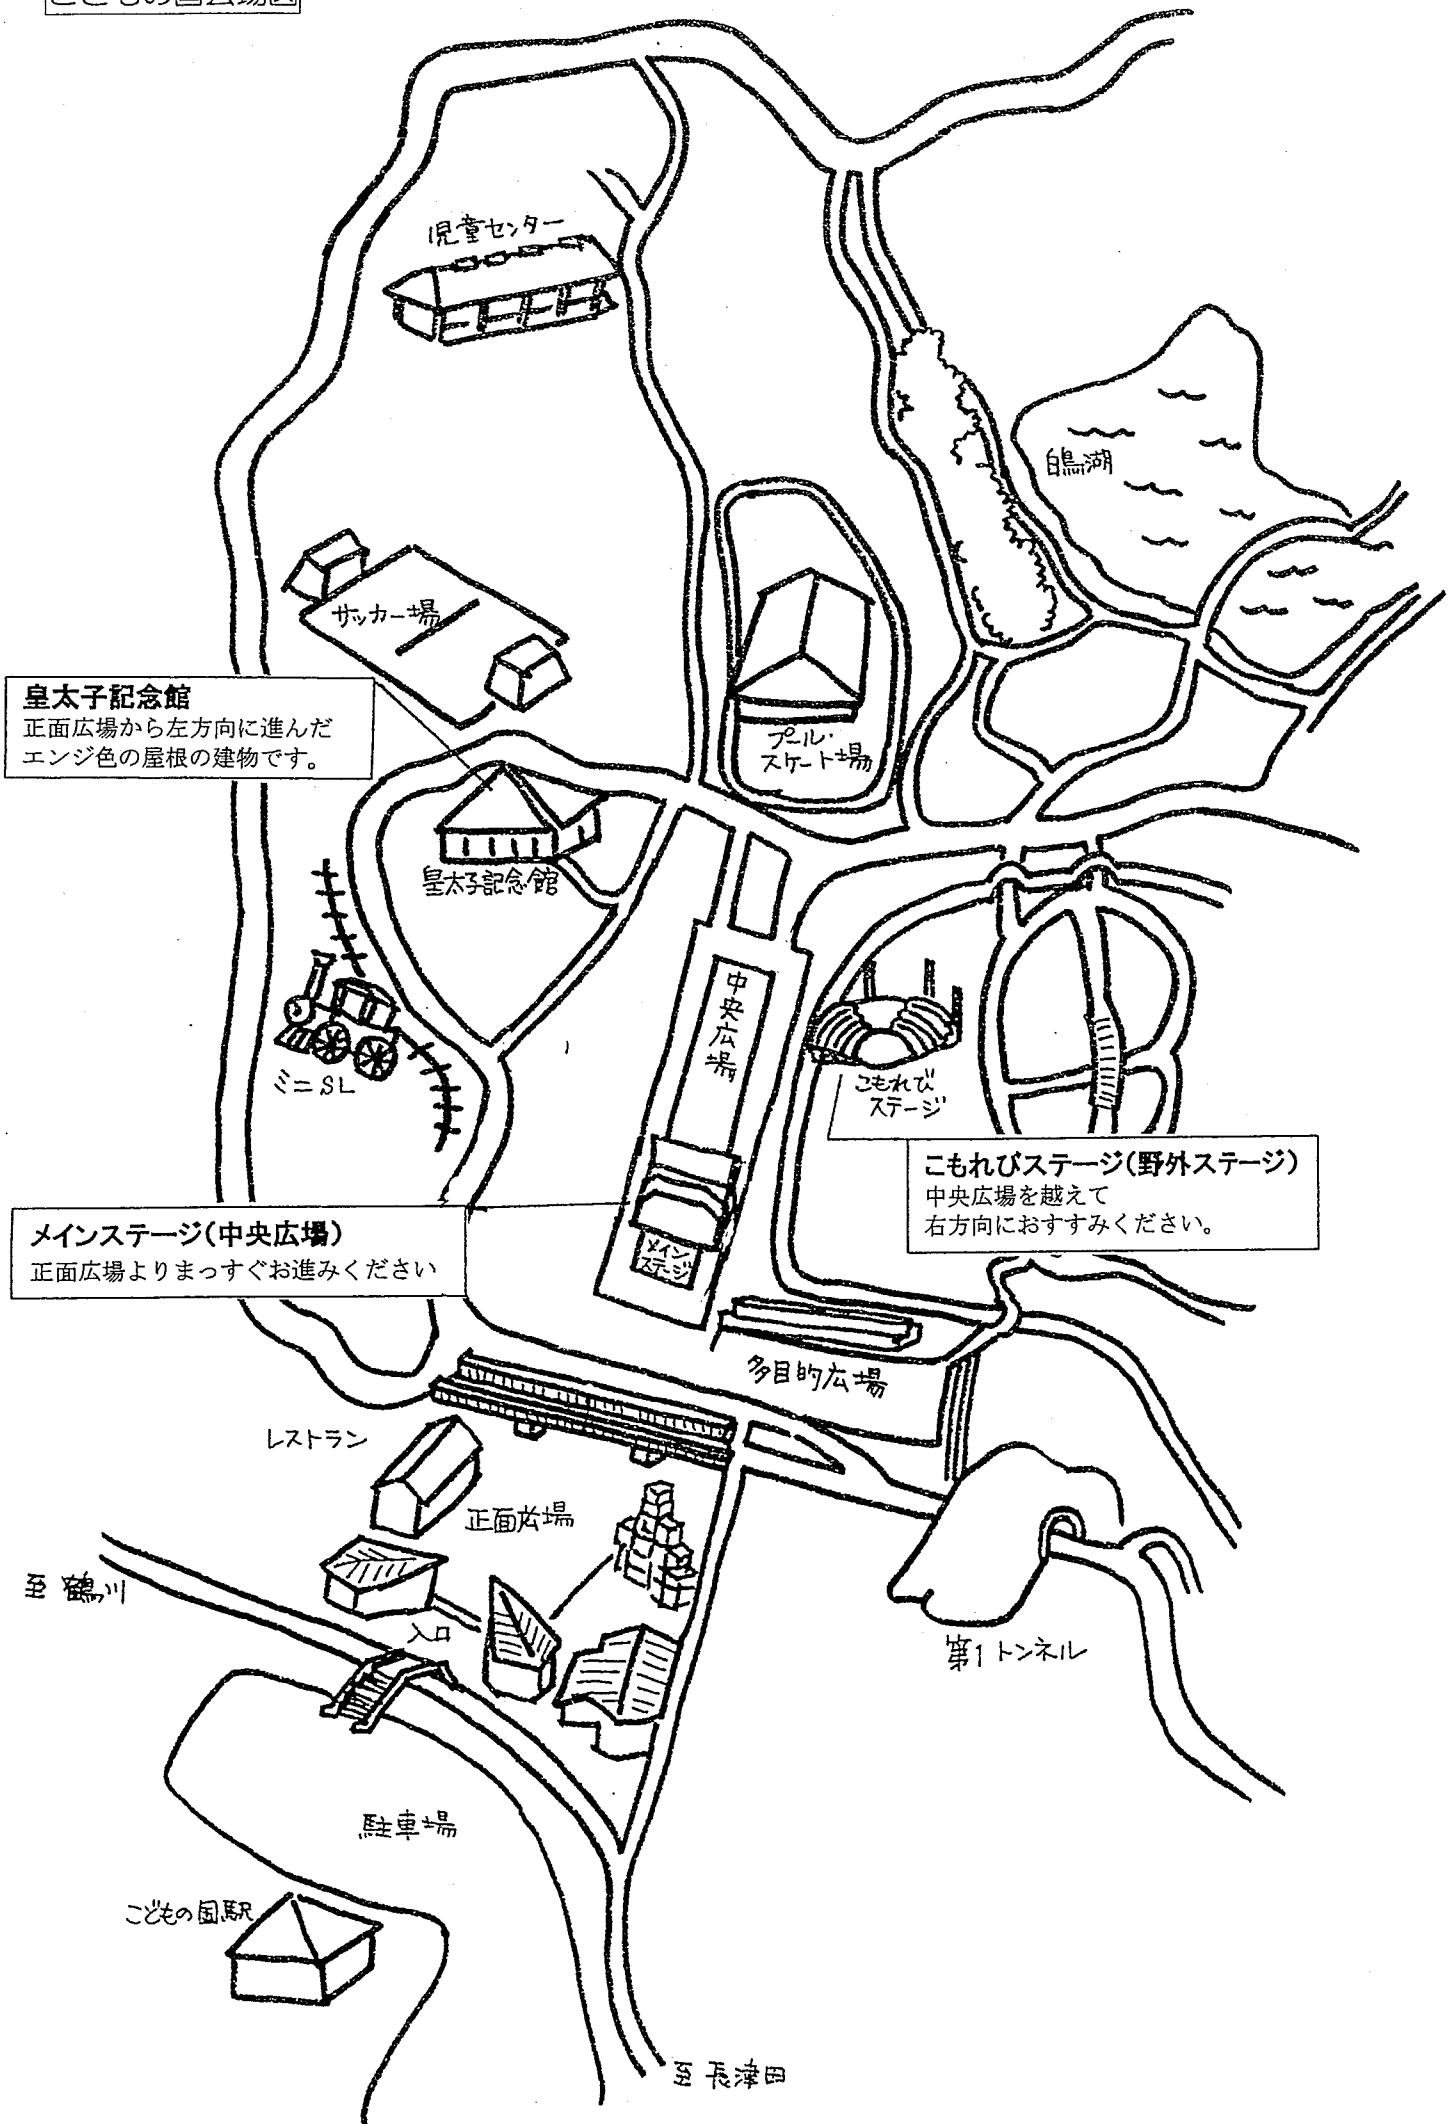

こどもの国会場図

**皇太子記念館**  
正面広場から左方向に進んだ  
エンジ色の屋根の建物です。

**メインステージ(中央広場)**  
正面広場よりまっすぐお進みください

**こもれびステージ(野外ステージ)**  
中央広場を越えて  
右方向におすすみください。